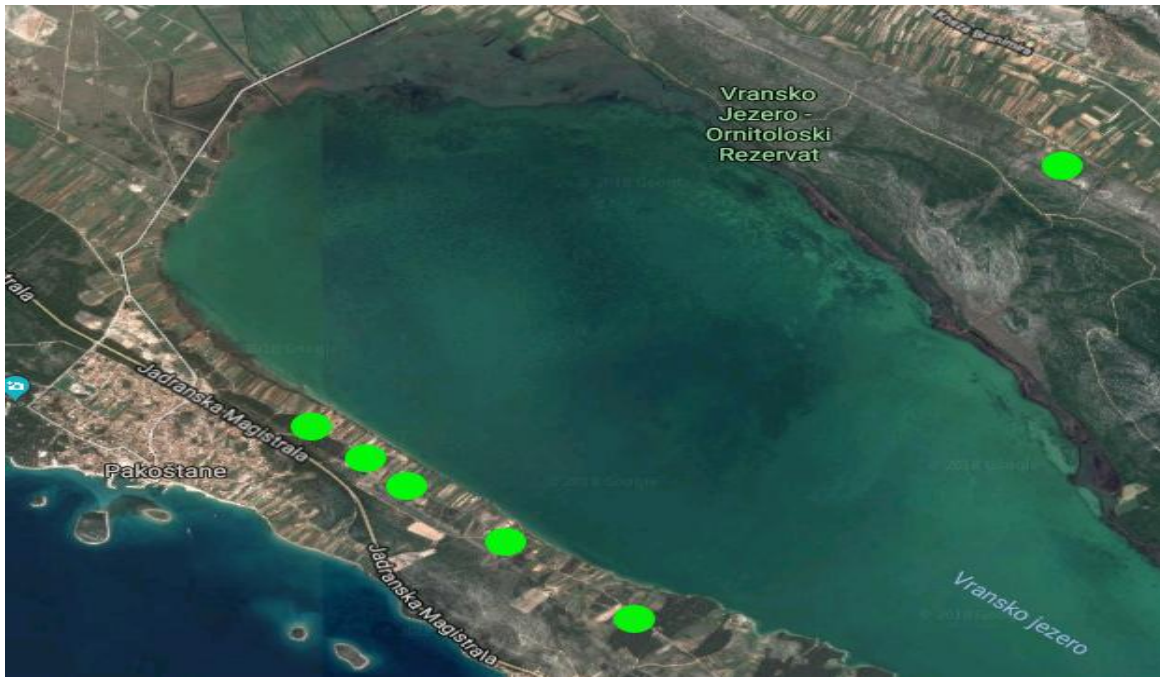

Prilog broj 1. – Karta sa prikazanim lokacijama saniranih divljih odlagališta u 2017. godini

Prilog broj 2. – Fotografije sa prikazanim količinama i vrstama otpada po lokacijama

Vransko jezero: Pakoštane-Drage Vransko jezero: Pakoštane-Drage Vransko jezero: Pakoštane-Drage

Područje Vrana: Zelići

Vransko jezero: Pakoštane-Drage Vransko jezero: Pakoštane-Drage